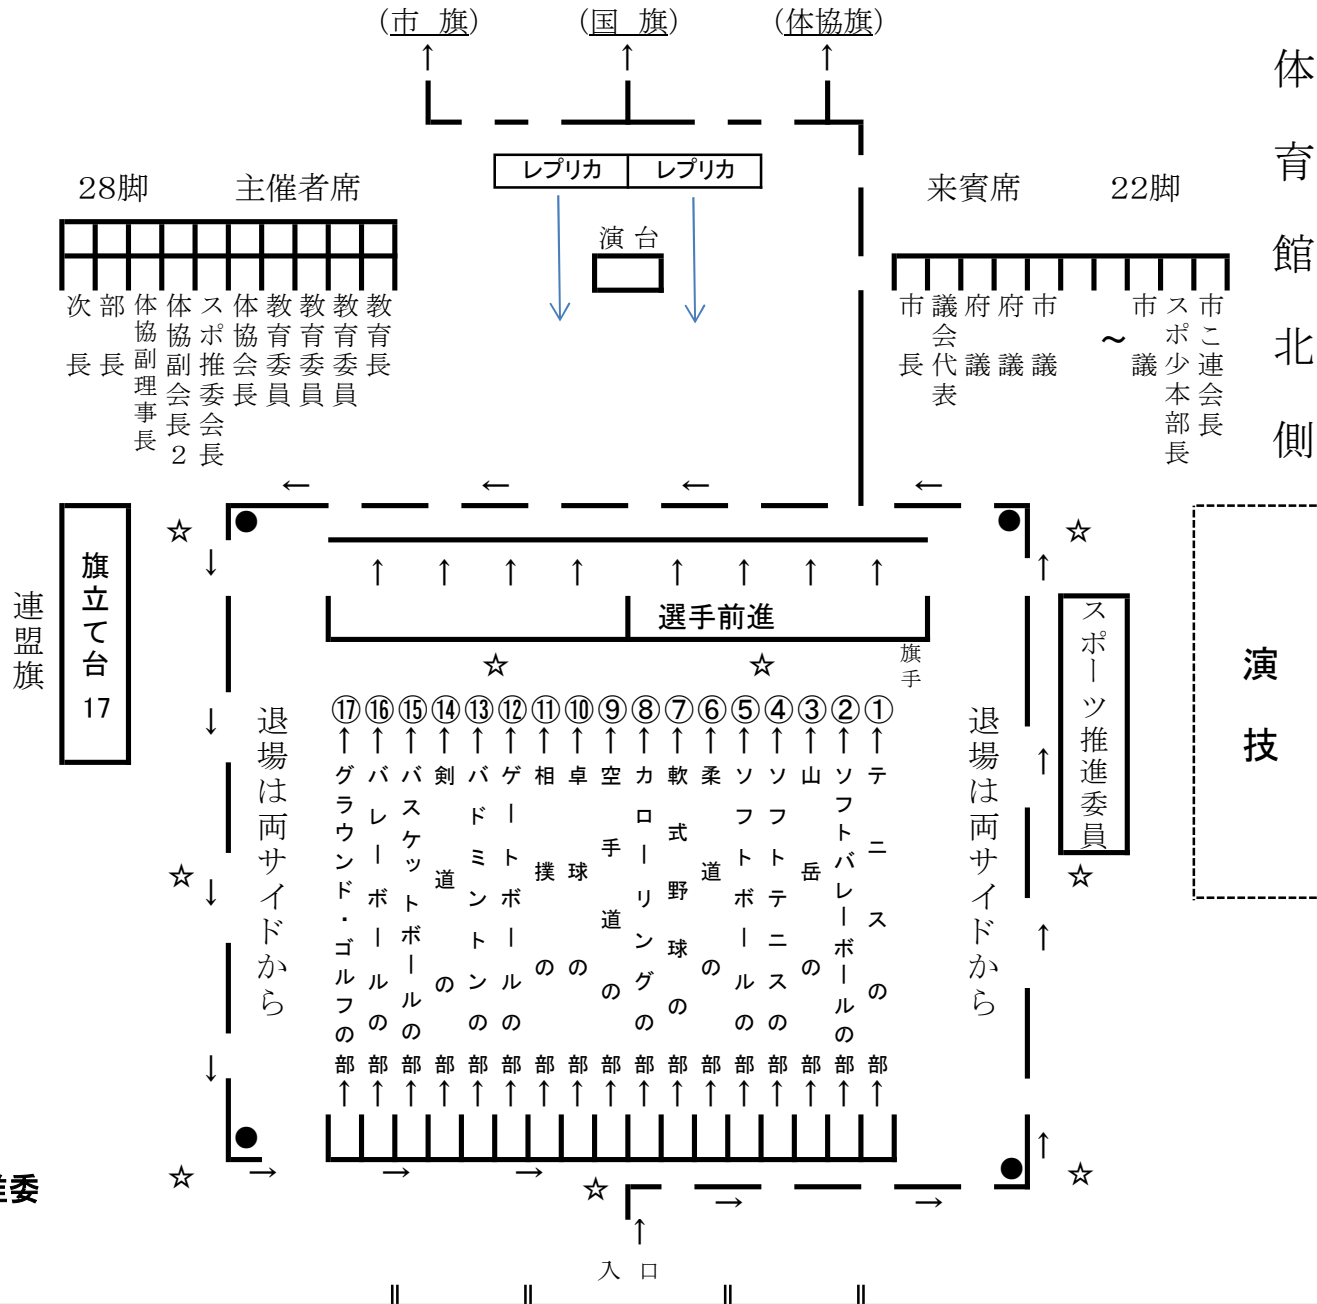

第64回大東市民体育大会 開会式 平成31年5月12日(日)午前9時30分開始

※ 参加選手は種目ごとに1名のプラカードマン(先頭)と連盟旗(2番目)の後に入場する。入場行進順は右のとおり。
 ※ もう1組の国旗・市旗・体協旗を事前に掲揚台にセットしておく。

体育館南側

体育館北側

☆: スポ推委

●: コーン

入口

選手待機場所

審判員室前廊下	① テニスの部
	② ソフトバレーボールの部
小体育室	③ 山岳の部
	④ ソフトテニスの部
ホール	⑤ ソフトボールの部
	⑥ 柔道の部
廊下および会議室前	⑦ 軟式野球の部
	⑧ カローリングの部
スポーツ推委	⑨ 空手道の部
	⑩ 卓球の部
ス	⑪ 相撲の部
	⑫ ゲートボールの部
ポ	⑬ バドミントンの部
	⑭ 剣道の部
推	⑮ バasketボールの部
	⑯ バレーボールの部
委	⑰ グラウンド・ゴルフの部

・市旗を持つての行進: 4名
 ・入場行進誘導: 9名 (大体育室内☆印)
 ・送り出し、選手待機場所整理: 残り