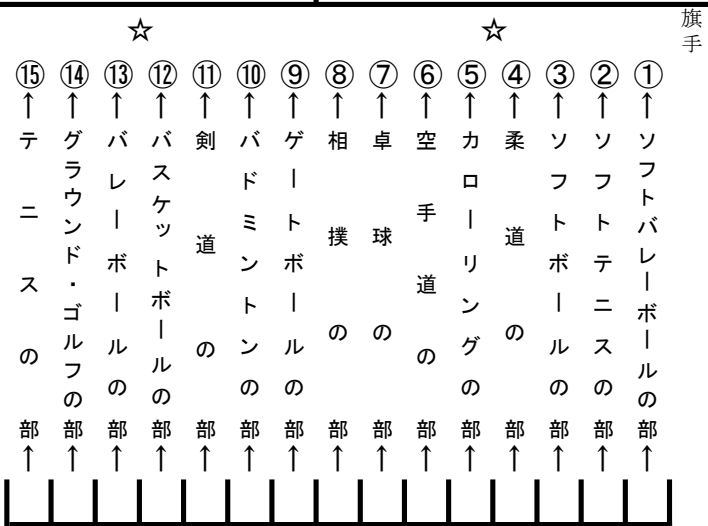

体  
育  
館  
南  
側

体  
育  
館  
北  
側

☆

☆

☆

☆

☆

☆

退場は両サイドから

退場は両サイドから

スポーツ推進委員

☆:スポ推委  
●:コーン

入口