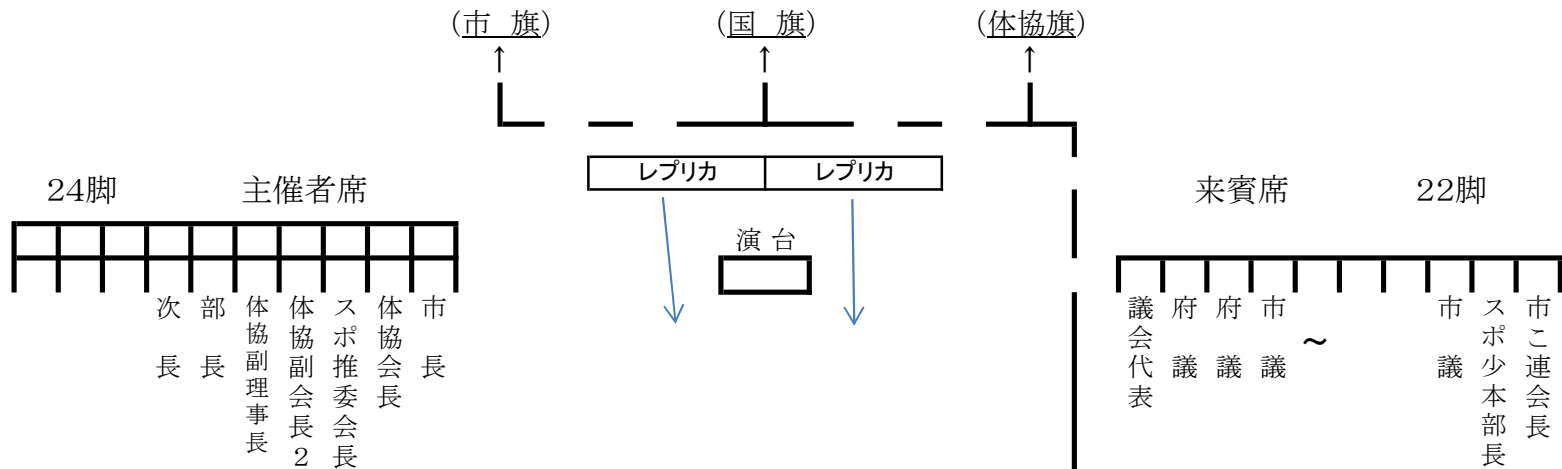

体  
育  
館  
南  
側

体  
育  
館  
北  
側

☆

☆

☆

☆

☆

☆

退場は両サイドから

退場は両サイドから

スポーツ推進委員

☆:スポ推委  
●:コーン

入口