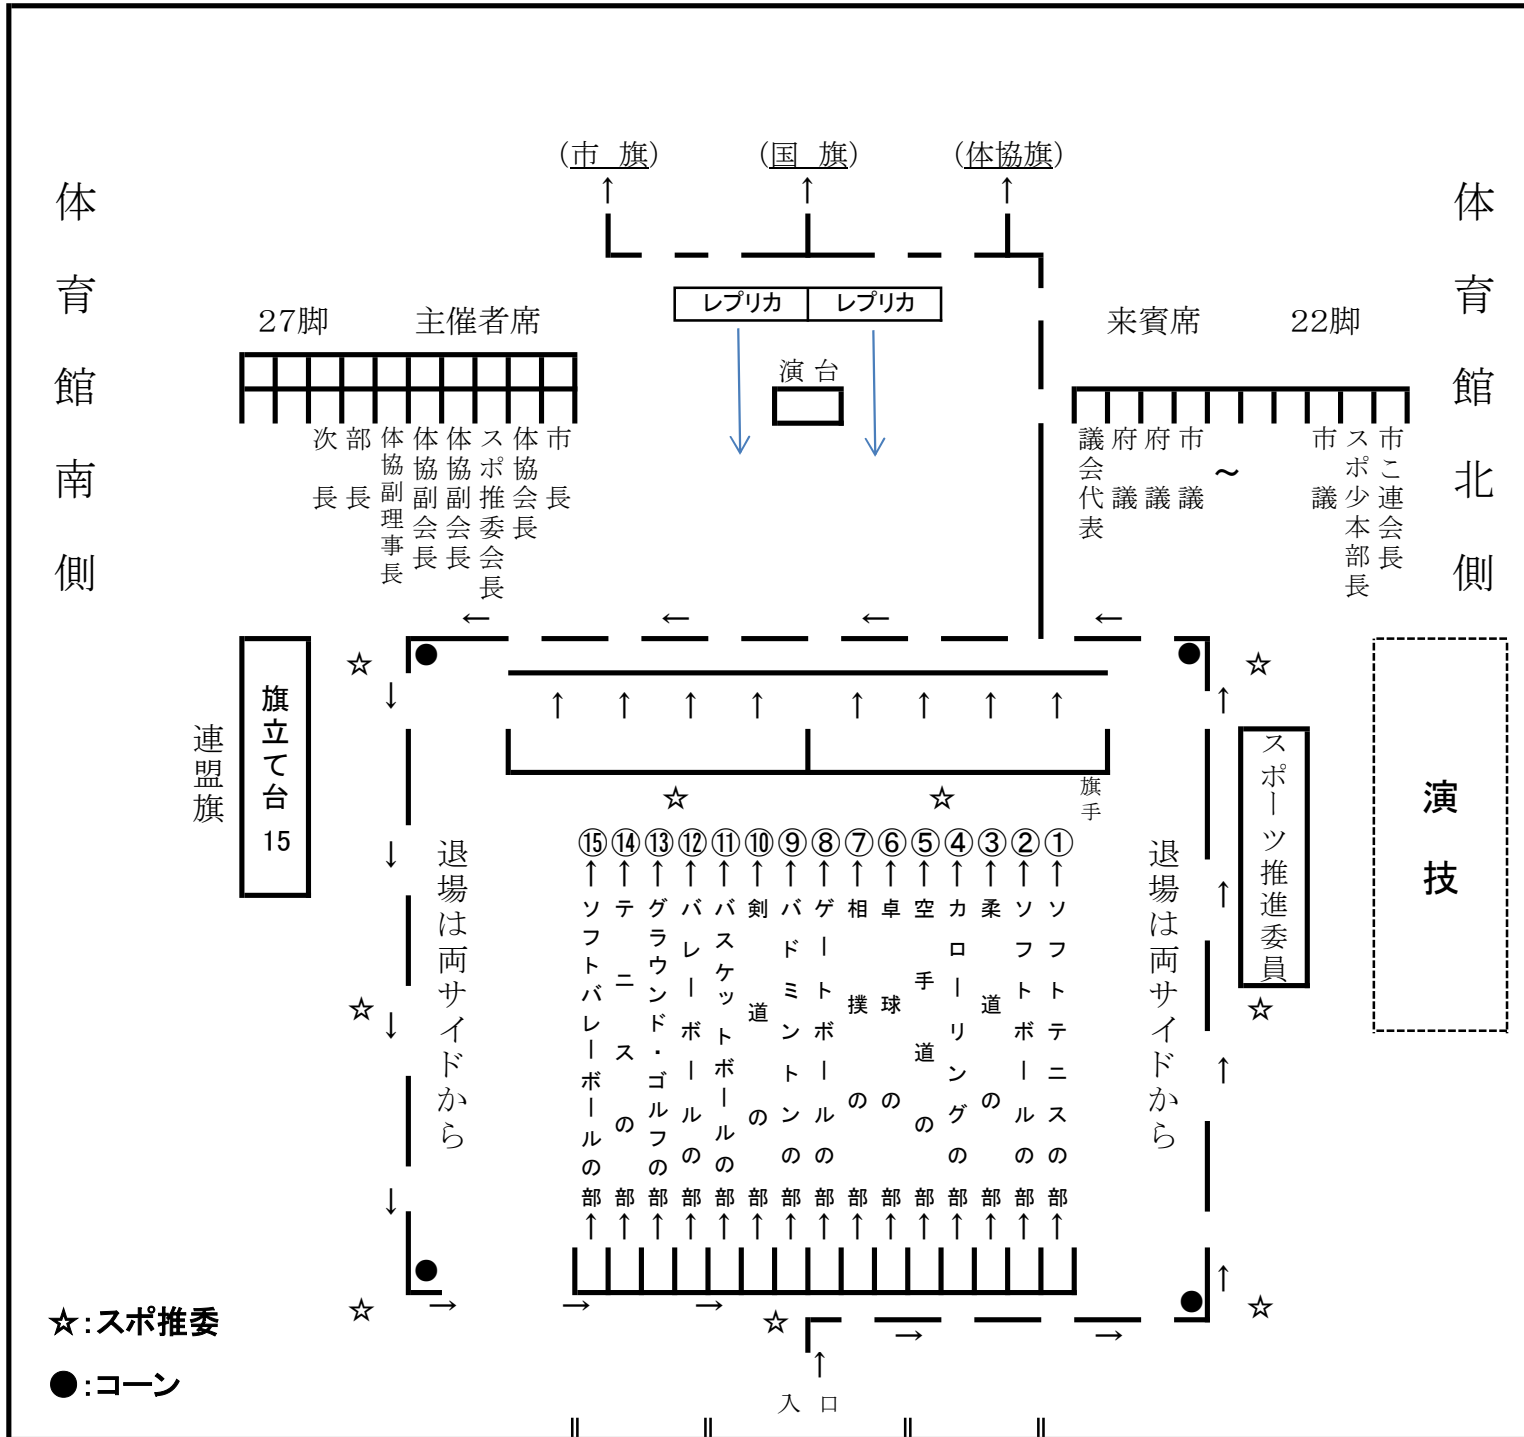

第68回大東市民体育大会 開会式

令和5年5月14日(日)午前9時30分開始

選手待機場所	
審判員室前廊下	① ソフトテニスの部 ② ソフトボールの部 ③ 柔道の部 ④ カロリングの部
小体育室	⑤ 空手道の部 ⑥ 卓球の部 ⑦ 相撲の部 ⑧ ゲートボールの部 ⑨ バドミントンの部
ホール	1番目: 国旗(バドミントン連盟) 2番目: 市旗(スポーツ推進委員会) 3番目: 体協旗(グラウンド・ゴルフ連盟)
廊下および会議室前	⑩ 剣道の部 ⑪ バスケットボールの部 ⑫ バレーボールの部 ⑬ グラウンド・ゴルフの部 ⑭ テニスの部 ⑮ ソフトバレーボールの部
スポ推委	・市旗を持つての行進: 4名 ・入場行進誘導: 9名(大体育室内☆印) ・送り出し、選手待機場所整理: 残り